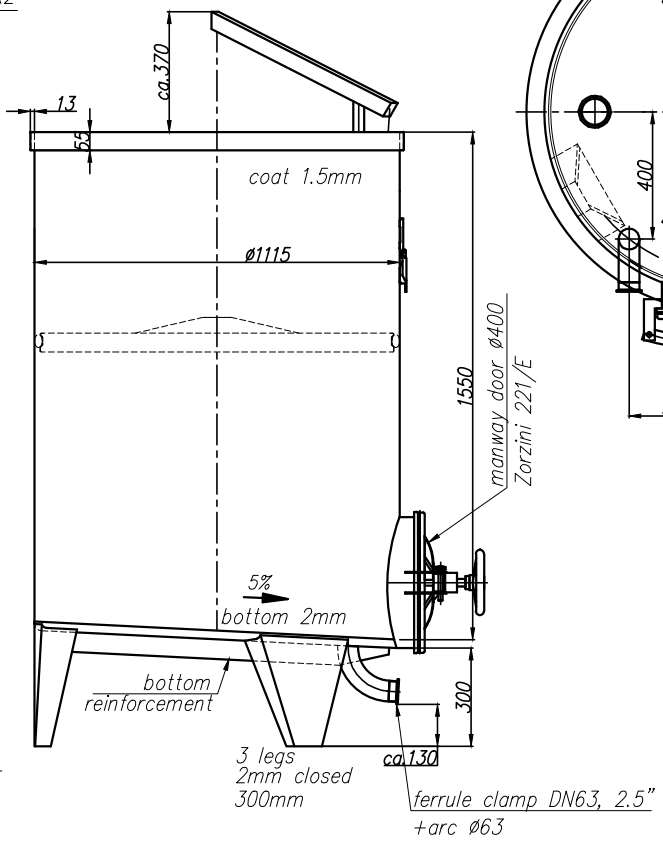

edge reinforcement

Inside: bright (mirror)
 Outside: polished with rotated overlapping pads

01.02.2016 ; Ver. 1
 Please, verify a drawing.

Price: (EUR/piece)	
Quantity:	20
Date of delivery:	15.04.2016
P.O. number:	P-2016-00047

		Godina: 2016.	Datum	Ime	Polpis	 Letina 300 442 ul. Opatovska 20 HR-10000 Zagreb HR-10000 Tel: +385 1 42 22 100 Fax: +385 1 42 22 101 http://www.lustina.com/
Radni nalog:	Materijal:	List: Listova:	Konst: 01.02.	B. Stančin		
007516_St.Patrick's	W.Nr.1.4301 III d (AISI 304)	Dimenzije:				
Mjerilo:	Stroj:	Artikli br.:		Pozicija:		
-	-	Tank PZPK1500A11		1101-004810		