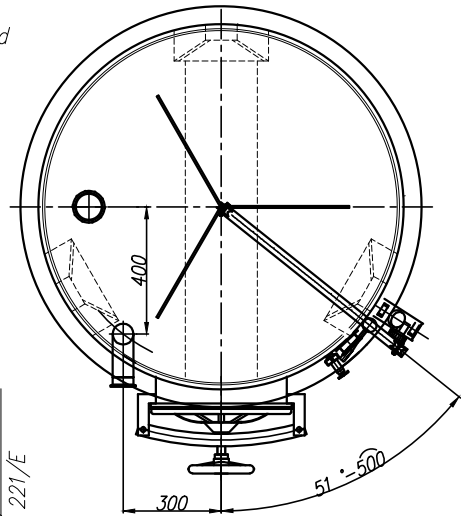

edge reinforcement

Inside: bright (mirror)
 Outside: polished with rotated overlapping pads

01.02.2016 ; Ver. 1
 Please, verify a drawing.

Price: (EUR/piece)	
Quantity:	20
Date of delivery:	15.04.2016
P.O. number:	P-2016-00047

		Godina: 2016.	Datum	Ime	Polpis	 Letina 300 442 ul. Opatovska 20 HR-10000 Zagreb HR-10000 Tel: +385 1 42 22 100 Fax: +385 1 42 22 101 http://www.lustina.com/
Radni nalog:	Materijal:	List: Listova:	Konst: 01.02.	B. Stančin		
007516_St.Patrick's	W.Nr.1.4301 III d (AISI 304)	Dimenzije:				
Mjerilo:	Stroj:	Artikli br.:		Pozicija:		
-	-	Tank PZPK1500A11		1101-004810		