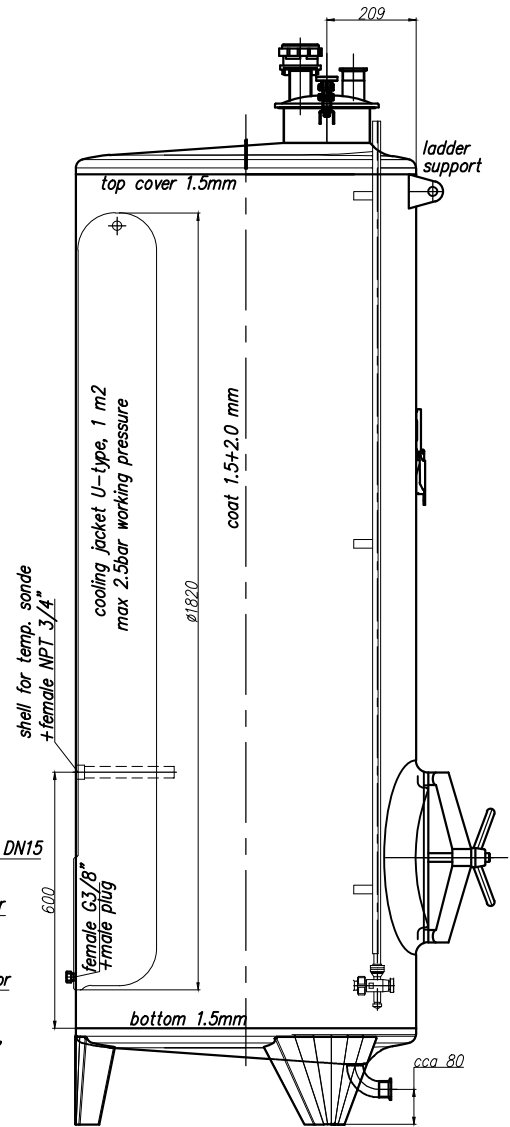

3-way valve DN15
 for level indicator

shell for temp. sonde
 + ferrule NPT 3/4"

ferrule G3/8"
 + male plug

inside: 11d
 outside: circle polished

shell for temp. sonde
 NPTF female thread 3/4"

Ver. 1
 Please verify a drawing.

Price: (EUR/piece)	-
Quantity	10
Date of delivery	-
P.O. number:	Po-2023-02845 (ref. order Nov.1, '23)

50 mm		Godina: 2023.	Datum: 20.11.	Ime: d.Šupljika	Potpis:	
Radni naziv: 146423_St.Patricks	Materijal: W.Nr.143011ld	List: 1	Lista: 1	Konst: 1		
Mesto: Straj:		Artil. br.: 119967		Pozicija:		Pridržavamo pravo izmjene.
Tank Z1000LHV8				Pozicija:		