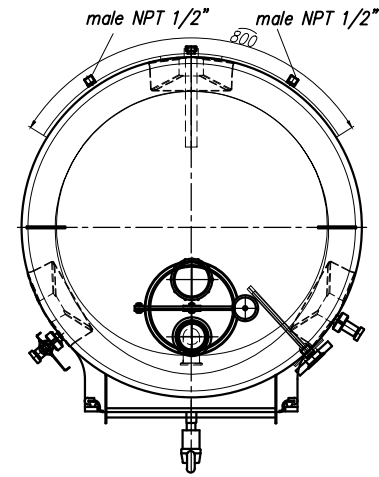

3-way valve DN15
 for level indicator

shell for temp. sonde
 + ferrule NPT 3/4"

ferrule G3/8"
 + male plug

inside: 11d
 outside: circle polished

shell for temp. sonde
 NPTF female thread 3/4"

Ver. 1
 Please verify a drawing.

Price: (EUR/piece)	-
Quantity	10
Date of delivery	-
P.O. number:	Po-2023-02845 (ref. order Nov.1, '23)

50 mm		Godina: 2023.	Datum: 20.11.	Ime: d.Šupljika	Potpis:	
Radni naziv: 146423_St.Patricks	Materijal: W.Nr.143011ld	List: 1	Lista: 1	Konst: 1		
Mesto: Straj:		Artil. br.: 119967		Pozicija:		Pridržavamo pravo izmjene.
Tank Z1000LHV8				Pozicija:		