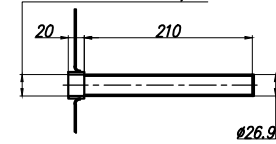

3-way valve DN15
 for level indicator

shell for temp. sonde
 + ferrule NPT 3/4"

ferrule G3/8"
 + male plug

inside: 11d
 outside: circle polished

shell for temp. sonde
 NPTF female thread 3/4"

Ver. 1
 Please verify a drawing.

Price: (EUR/piece)	-
Quantity	10
Date of delivery	-
P.O. number:	Po-2023-02845 (ref. order Nov.1, '23)

50 mm		Godina: 2023.	Datum: 20.11.	Ime: d.Šupljika	Potpis:	
Radni naziv: 146423_St.Patricks	Materijal: W.Nr.143011ld	List: 1	Lista: 1	Konst: 1		
Mesto: Straj:		Artil. br.: 119967		Pozicija:		Pridržavamo pravo izmjene.
Tank Z1000LHV8				Pozicija:		