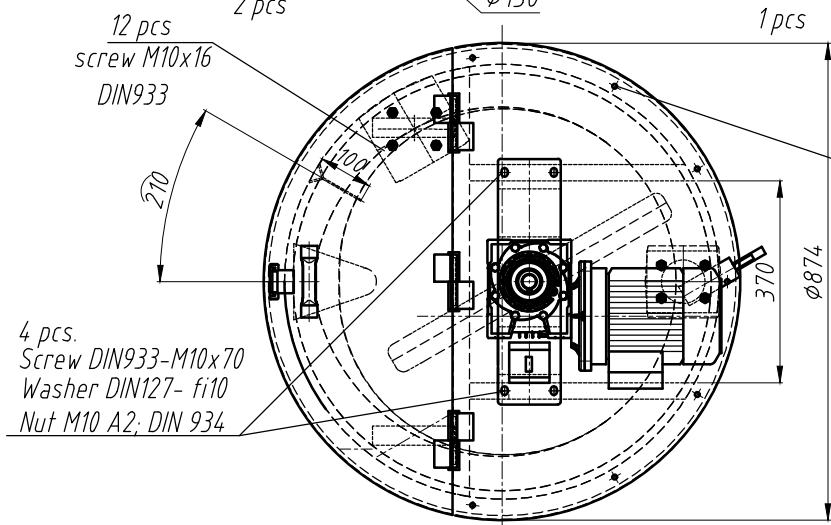

GEARMOTOR YILMAZ EN 063.00-29 +
 MOTOR (singlephase) KONČAR 5.5AZC 80LB-4/B5
 1x220V/60Hz; P=0,75 kW; n2=56 o/min; M2=110 Nm

6 pcs
Screw DIN933-M8x20
Washer DIN127- fi9
Nut M8 A2; DIN 934

Ver. 1
Please verify a drawing.

Price: (EUR/piece)	
Quantity:	3
Date of delivery:	15.02.2021.
P.O. number:	Po-2020-02799 (ref. 20-12-17)

50 mm		Godina: 2020.	Datum: 22.12.	Ime: P.Mikulaj	Polpis	<p>Letite bez dana za novo mesto za 2020-2021 godine 1918204 Tel: +385 40 228 200 Fax: +385 40 228 200 e-mail: info@ledina.com http://www.ledina.com/</p>
Radni nalog: 172320_St.Patrick's	Materijal: W.Nr.1.4301 lld	Dimenzije:				
Mjerilo:	Stroj:	Tank M500A8	Artiki br.:	115775	Pozicija:	