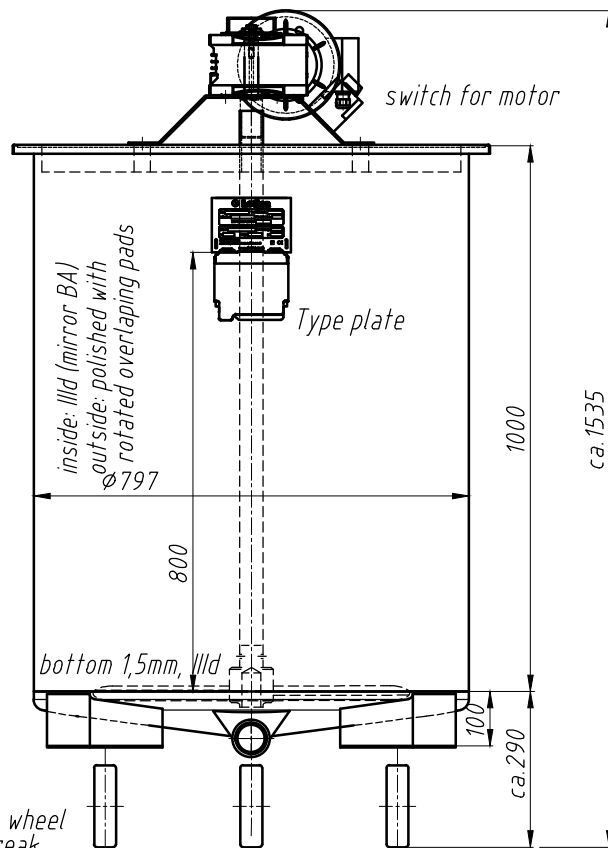

GEARMOTOR YILMAZ EN 063.00-29 +
 MOTOR (singlephase) KONČAR 5.5AZC 80LB-4/B5
 1x220V/60Hz; P=0,75 kW; n2=56 o/min; M2=110 Nm

6 pcs
Screw DIN933-M8x20
Washer DIN127- fi9
Nut M8 A2; DIN 934

Ver. 1
Please verify a drawing.

Price: (EUR/piece)	
Quantity:	3
Date of delivery:	15.02.2021.
P.O. number:	Po-2020-02799 (ref. 20-12-17)

50 mm		Godina: 2020.	Datum: 22.12.	Ime: P.Mikulaj	Polpis	<p>Letite bez dana za novo mesto za 2020-2021 godine 1918204 Tel: +385 40 228 200 Fax: +385 40 228 200 e-mail: info@ledina.com http://www.ledina.com/</p>
Radni nalog: 172320_St.Patrick's	Materijal: W.Nr.1.4301 lld	Dimenzije:				
Mjerilo:	Stroj:	Tank M500A8	Artiki br.:	115775	Pozicija:	