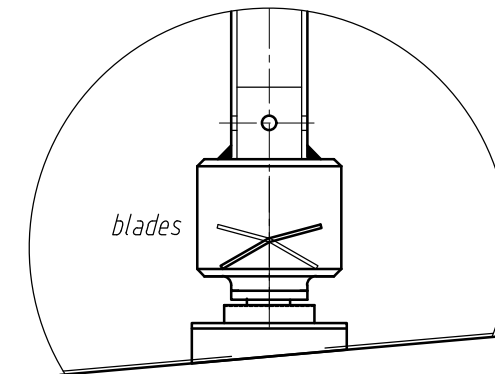

GEARMOTOR YILMAZ EN 063.00-29 +
 MOTOR (singlephase) KONČAR 5.5AZC 80LB-4/B5
 1x220V/60Hz; P=0,75 kW; n2=56 o/min; M2=110 Nm

6 pcs
Screw DIN933-M8x20
Washer DIN127- fi9
Nut M8 A2; DIN 934

Ver. 1
Please verify a drawing.

Price: (EUR/piece)	
Quantity:	3
Date of delivery:	15.02.2021.
P.O. number:	Po-2020-02799 (ref. 20-12-17)

50 mm		Godina: 2020.	Datum: 22.12.	Ime: P.Mikulaj	Polpis	<p>Letite bez dana za novo mesto za 2020-2021 godine 1918204 Tel: +385 40 228 200 Fax: +385 40 228 200 e-mail: info@ledina.com http://www.ledina.com/</p>
Radni nalog: 172320_St.Patrick's	Materijal: W.Nr.1.4301 lld	Dimenzije:				
Mjerilo:	Stroj:	Tank M500A8	Artiki br.:	115775	Pozicija:	