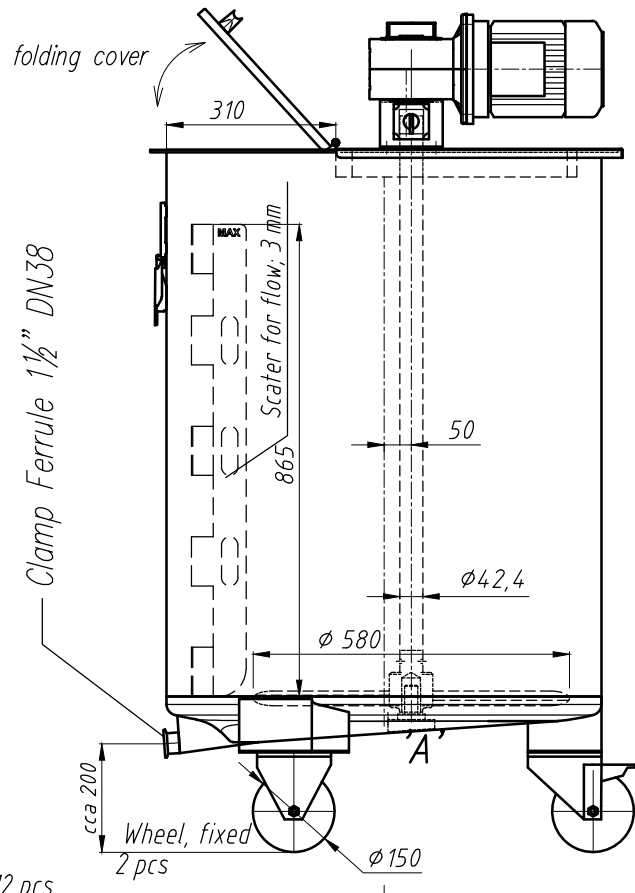

GEARMOTOR YILMAZ EN 063.00-29 +
 MOTOR (singlephase) KONČAR 5.5AZC 80LB-4/B5
 1x220V/60Hz; P=0,75 kW; n2=56 o/min; M2=110 Nm

6 pcs
Screw DIN933-M8x20
Washer DIN127- fi9
Nut M8 A2; DIN 934

Ver. 1
Please verify a drawing.

Price: (EUR/piece)	
Quantity:	3
Date of delivery:	15.02.2021.
P.O. number:	Po-2020-02799 (ref. 20-12-17)

50 mm		Godina: 2020.	Datum: 22.12.	Ime: P.Mikulaj	Polpis	<p>Letite bez dana za novo mesto za 2020-2021 godine 1918204 Tel: +385 40 228 200 Fax: +385 40 228 200 e-mail: info@ledina.com http://www.ledina.com/</p>
Radni nalog: 172320_St.Patrick's	Materijal: W.Nr.1.4301 lld	Dimenzije:				
Mjerilo:	Stroj:	Tank M500A8	Artiki br.:	115775	Pozicija:	